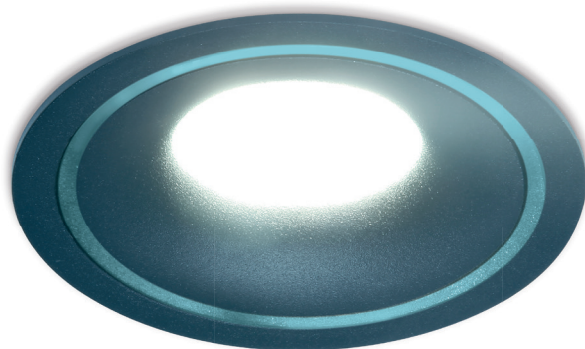

## TN212

LED MR16 GU5.3/ GU10 max 10W  
D68 mm\*H50 mm A60 mm

AMBRELLA LIGHT  
**NEW**

**TECHNO**  
ЦВЕТНЫЕ

**TN120**

LED MR16 GU5.3/ GU10 max 10W  
D100 mm\*H30 mm A89 mm

AMBRELLA LIGHT  
**NEW**

**TECHNO**  
ЦВЕТНЫЕ