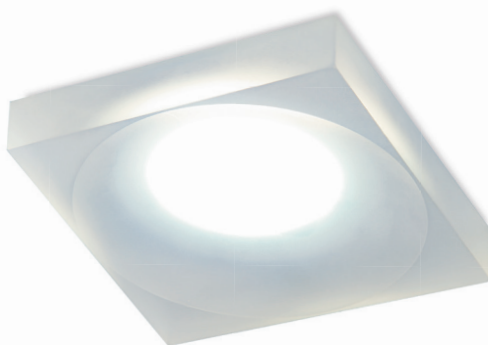

AMBRELLA LIGHT
NEW

TECHNO
ЦВЕТНЫЕ

TN136

LED MR16 GU5.3/ GU10 max 10W
80*80 mm*H32 mm A70 mm